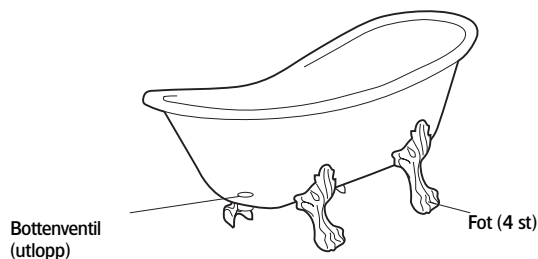

Hafa®

Queen 1670

SE

Fotplacering

För att undvika att en stödfot hamnar mitt övergolvsbrunnen bör du kontrollera var karetsstödfötter och utlopp är placerade.

Yttermått

Modell	Queen 1670	
Storlek, mm	1670x750x720	
Volym	215 liter	
Vikt exkl. fötter	72 kg	

Material

Karet är framställt i gjutmarmor av högsta kvalitet som håller värmen bra. Karet har en mycket hög och hållbar ytfinish som förhindrar att mikroorganismer får fäste. Gjutmarmorn är också mycket lätt att rengöra. Om karet tappas glansen går det utmärkt att vaxa med vanligt bil eller båt vax. Justerbara fötter gör det lätt att passa in karet på alla golv. Karet levereras med komplett avloppssats.

Vattenvolym

Volym 215 liter

Tänk på

Vid inbyggnad skall karet finnas på plats då avvikelse i mått kan förekomma.

Rätt till ändringar i specifikationen förbehålles

SE-0616 Queen 1670

Hafa®

Hafa AB
Svarvaregatan 5, Box 525
SE-301 80 Halmstad
SWEDEN

Garanti/Warranty. Service, reservdelar/spare-parts
Sverige/Soumi
Tel: +46 (0) 35 15 44 75, Fax: +46 (0) 35 15 44 76
Norge
Tel: +47 69 31 02 30, Fax: +47 69 30 04 90
Danmark/Deutschland
Tel: +45 46 74 03 00 Fax: +45 46 74 10 02

E-mail:
service@hafa.se

www.hafa.se

5 years
warranty