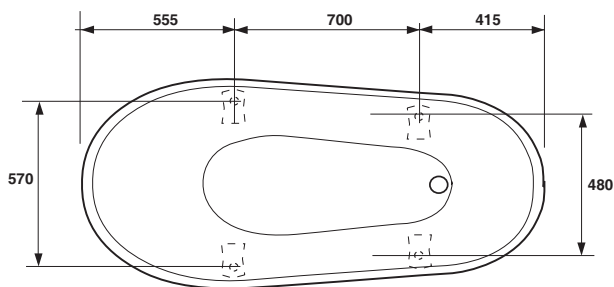

### Fotplacering

För att undvika att en stödfot hamnar mitt övergolvsbrunnen bör du kontrollera var karetsstödfötter och utlopp är placerade.

### Yttermått

Modell	Queen 1670	
Storlek, mm	1670x750x720	
Volym	215 liter	
Vikt exkl. fötter	72 kg	