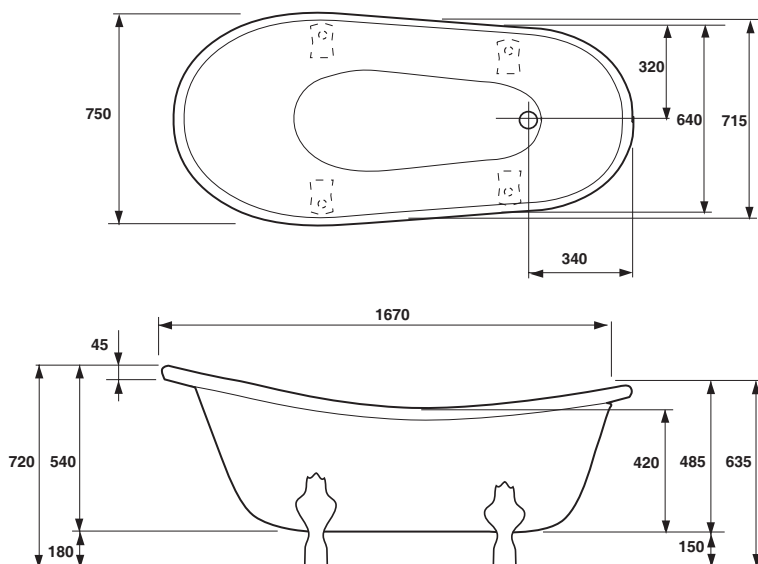

### Fotplacering

För att undvika att en stödfot hamnar mitt övergolvsbrunnen bör du kontrollera var karetsstödfötter och utlopp är placerade.

### Yttermått

Modell	Queen 1670	
Storlek, mm	1670x750x720	
Volym	215 liter	
Vikt exkl. fötter	72 kg	